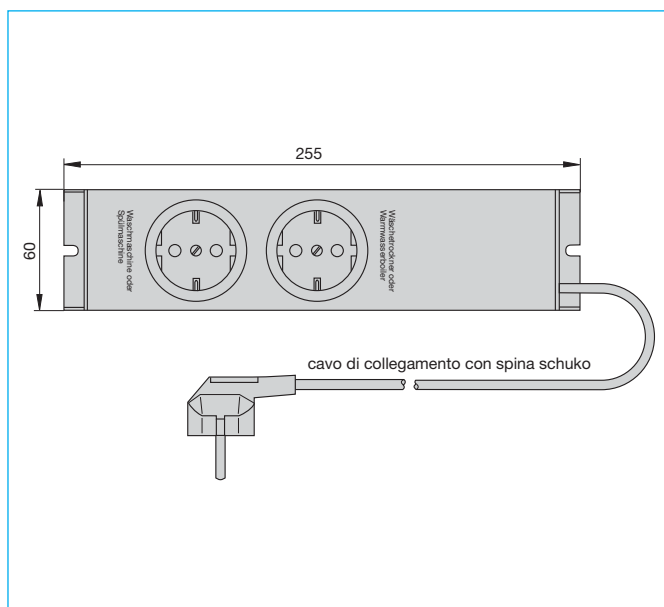

Modello

E-1078-911 dispositivo di sicurezza Kombi

E-1078-911

E-1078-911..

Dati tecnici

Tensione nominale	AC 230 V ± 10 %, 50 Hz
Corrente nominale	16 A
Capacità di carico	3700 VA
Prese di corrente con messa a terra secondo DIN 49440	
Cavo	H05W-F3G 1,0 mm ² , lungo circa 1,4 m con spina schuko angolata, stampata
Soglia di risposta superiore	tip. 15,5 \pm 1 A
Soglia di risposta inferiore	tip. 2,0 A \pm 1 A
Isteresi	tip. 13,5 A
Condizioni ambientali	0...+45 °C
Condizioni ambientali	in normali condizioni domestiche asciutte, pulite
Materiale della presa di corrente	polipropilene resistente all'urto
Dimensioni dell'involucro	255 mm x 60 mm x 40 mm (LxLxA), con dotazioni per il fissaggio
Peso	circa 480 g

Dimensioni

Curva di commutazione